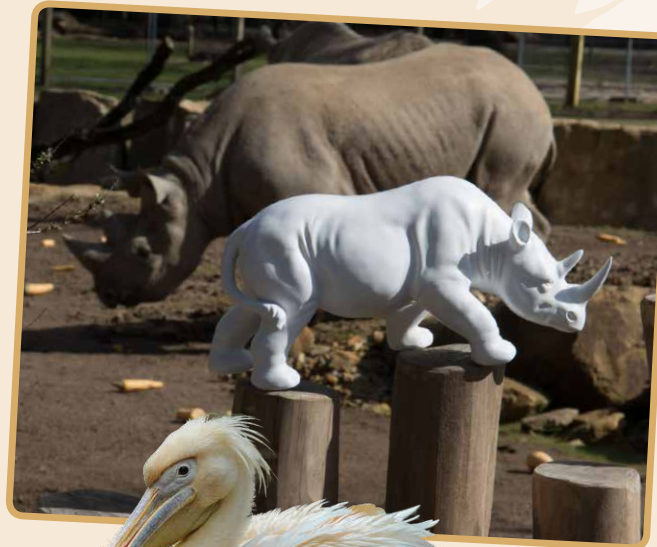

Eine Aktion der Zoofreunde Krefeld e.V.

Die Afrikawiese wird neu gestaltet
und die PelikanLagune entsteht.

Zoofreunde Krefeld e.V.

Eichendorffstraße 36
47800 Krefeld
Tel 02151 5123751
Fax 02151 535975
rhino-art@gmx.de